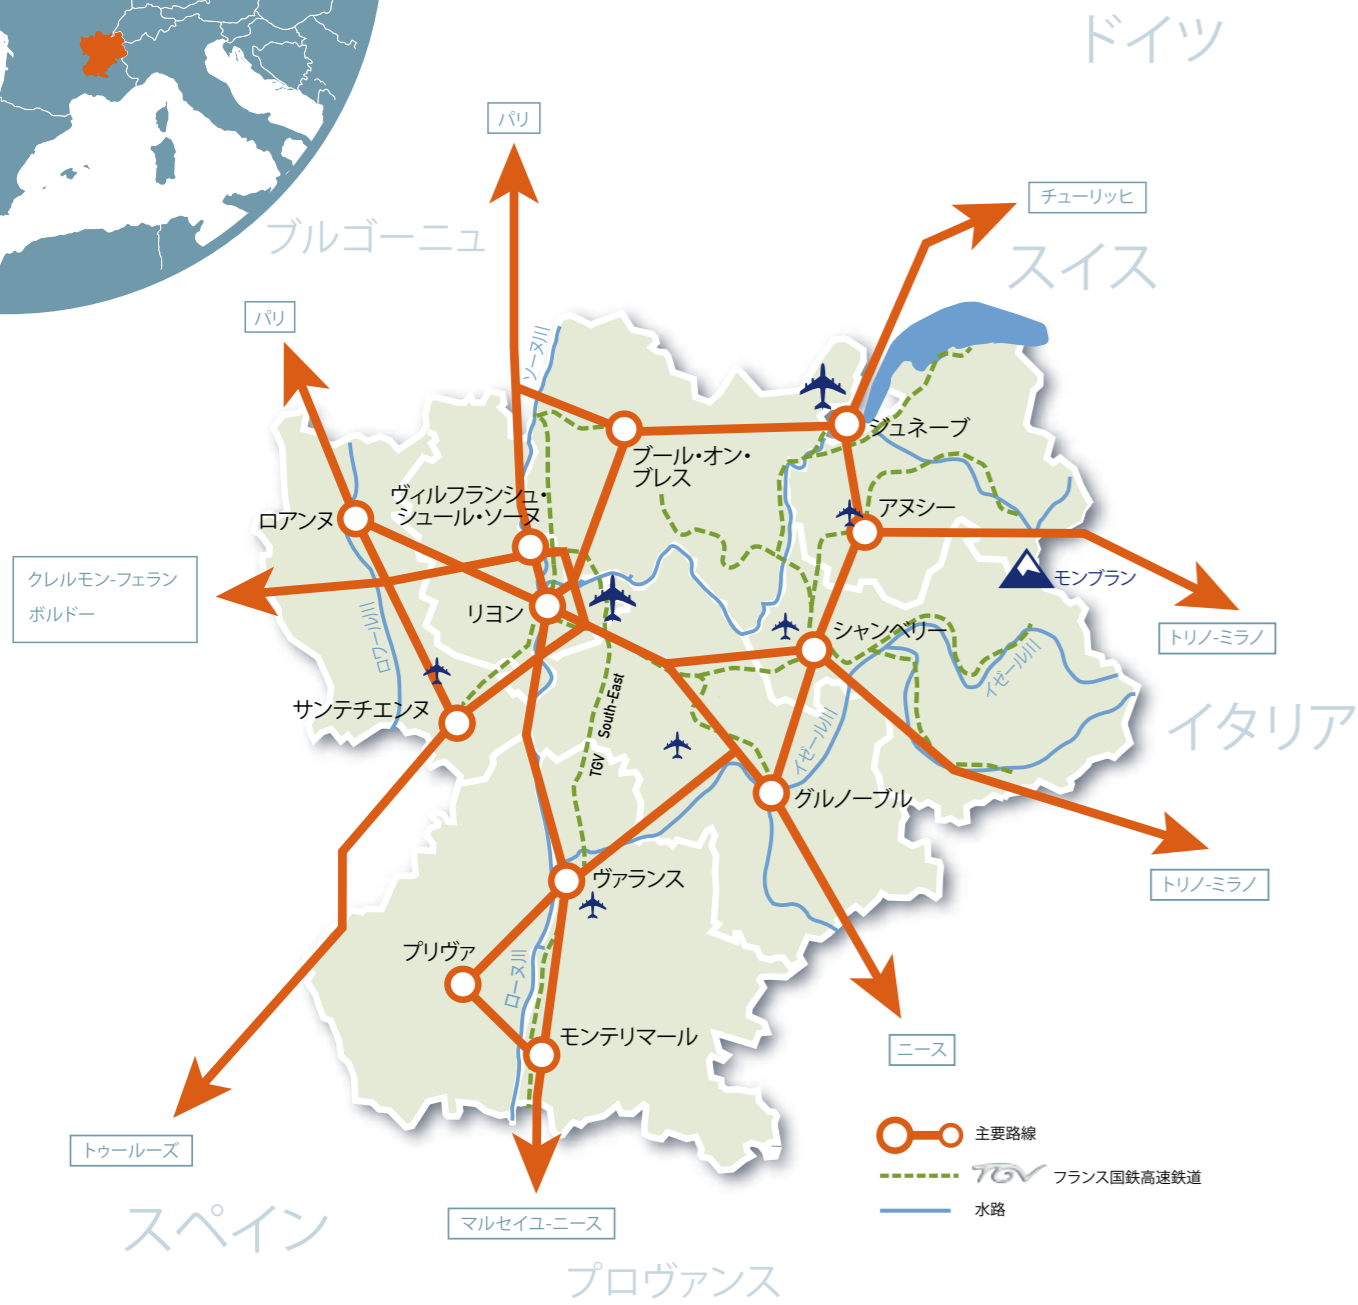

ローヌ・アルプ州の企業

- Alcan ■ Arkema ■ Atari ■ Biomérieux ■ Bosch ■ Casino ■ Caterpillar ■ Ciat ■ Daikin Chemical ■ Dassault Aviation ■ Decathlon ■ Dickson ■ Electronic Arts ■ Ferrari ■ Fuji Electric Systems ■ GenOway ■ Genzyme ■ Grosfillex ■ Hawi ■ Hexcel ■ Honeywell ■ IBC Solar ■ Inoplast ■ Irisbus Ivoco ■ JTEKT ■ Kisco-medica ■ Krannich Solar ■ Lafarge ■ Lafuma ■ Manitowoc ■ Martifer ■ Mecaplast Group ■ Merck ■ Merial ■ Namco Bandai ■ Nissan Chemical ■ NTN-SNR ■ NYK ■ Petzl ■ Photowatt ■ Plastic Omnium ■ Renault Trucks ■ Rhodia ■ Rossignol ■ Saint Gobain ■ Salomon ■ Sanofi Pasteur ■ Schneider Electric ■ Seb-Tefal ■ Siemens ■ Siliken ■ Skidata ■ Soitec ■ Somfy ■ ST Microelectronics ■ Suez ■ Teijin Aramid ■ Thales Angenieux ■ Toray Plastics ■ Ubisoft ■ Visabeira ■ Weg ■ Yingli Solar...