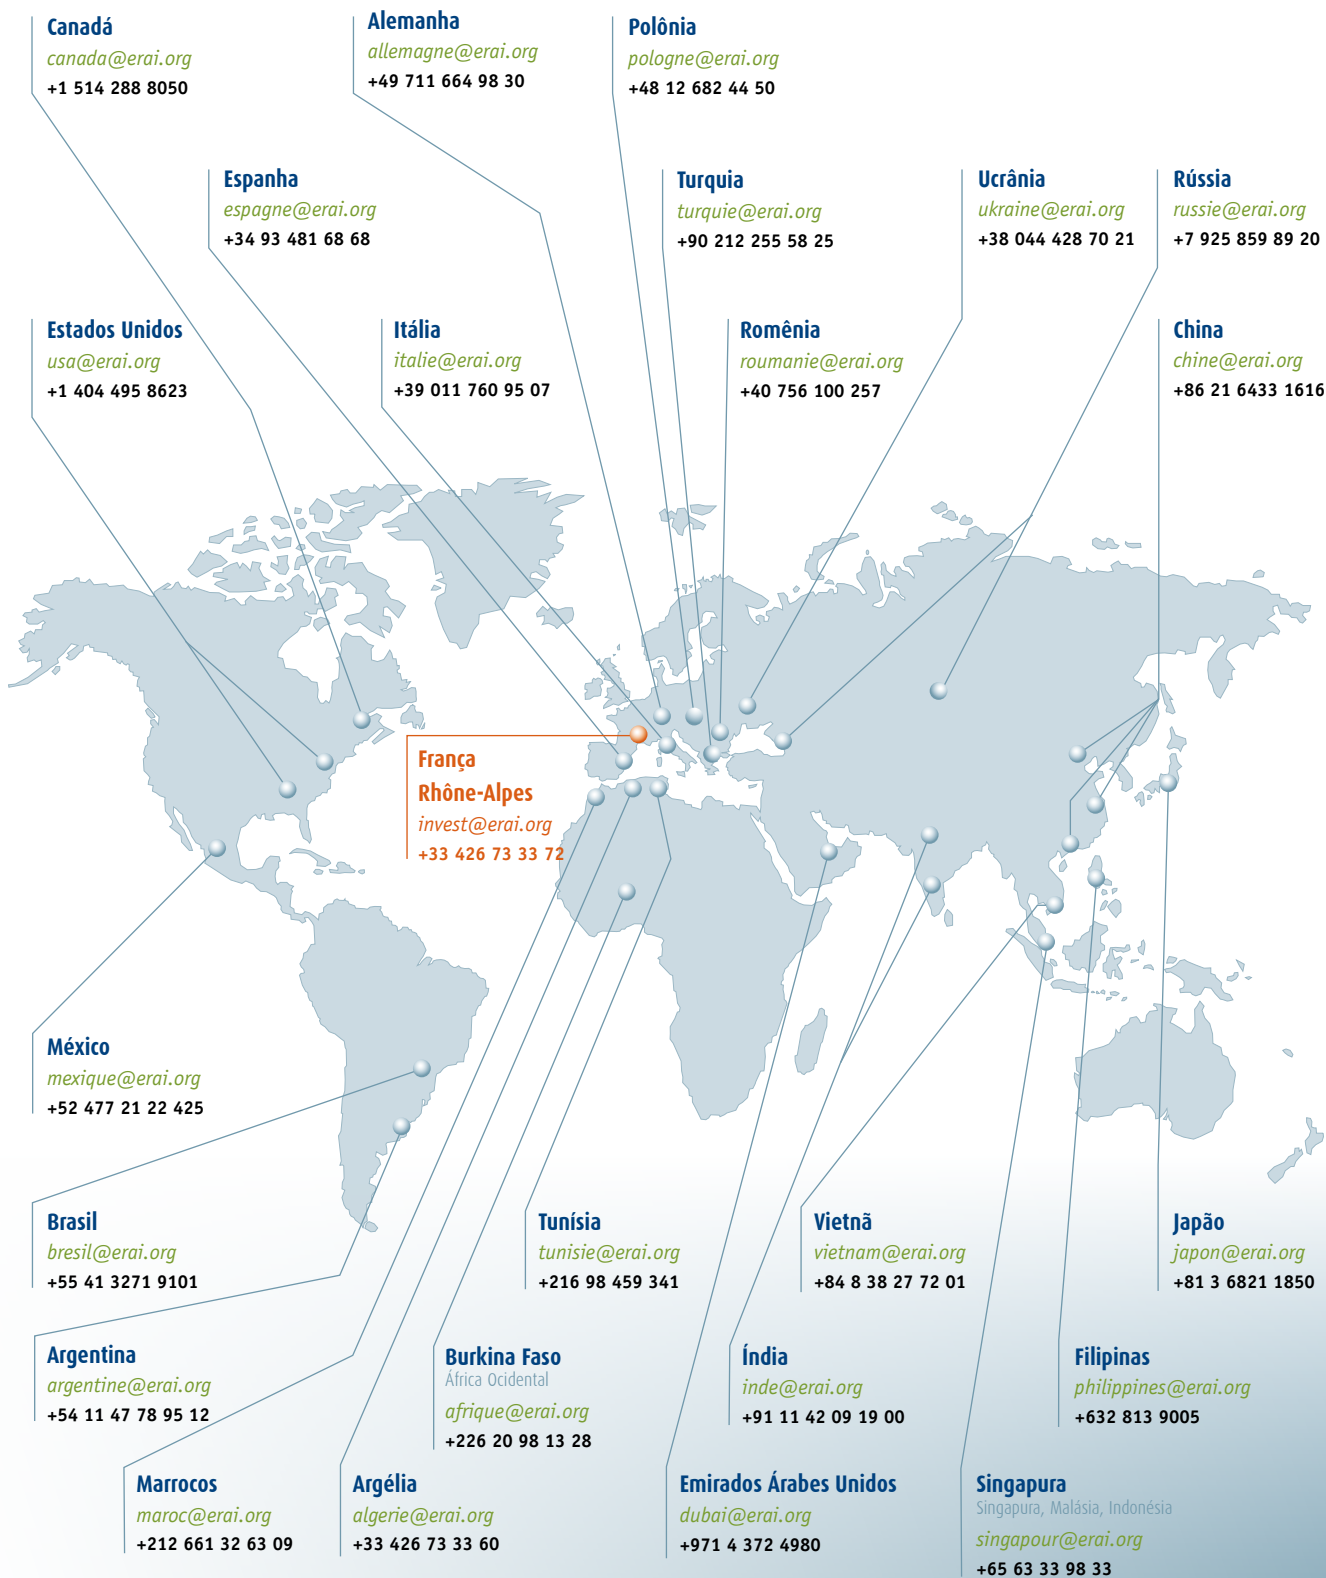

Agências ERAI

www.eraï.org

www.investinra.com

Rhône-Alpes Région

Apóiam a ação de ERAI